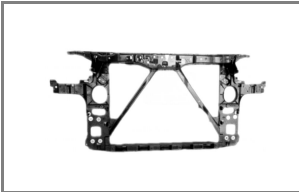

Q7 2006-2009

07-Q706-05
 FOG LAMP
 O.E.M
 8P0941700A
 8P0941699A

Q7 2006-2009

07-Q706-03
 FR-BUMPER
 O.E.M
 4L0807105AGRU

Q7 2006-2009

07-Q706-07
 GRILLE
 O.E.M
 4L0853651

Q7 2006-2009

07-Q706-10
 PANEL
 O.E.M
 4L0805594